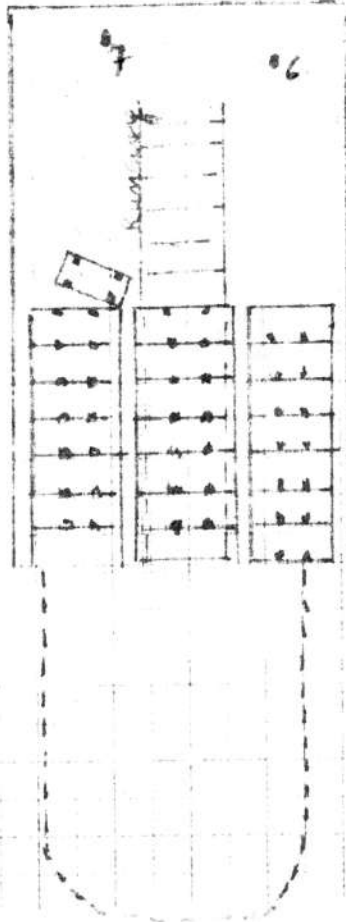

Schuifpoort wagon.

4 projectielen uit list geschoten.

list met open deksel onder wagon.

Niveau verschil  
Rampen - Wagon -  
Wagon - 25 cm. hoger.

Hoogte van ramp 11.5 cm.

- 1 ADC. Dandooven H.
- 2 LNW Haddeloy H.
- 3 Kpl. Horelbeke H.
- 4 sdt. Scholbaer H.
- 5 1'EGT Lelic R.
- 6 Kpl. Van Daell w.
7. Kpl. Von der Leijde H.