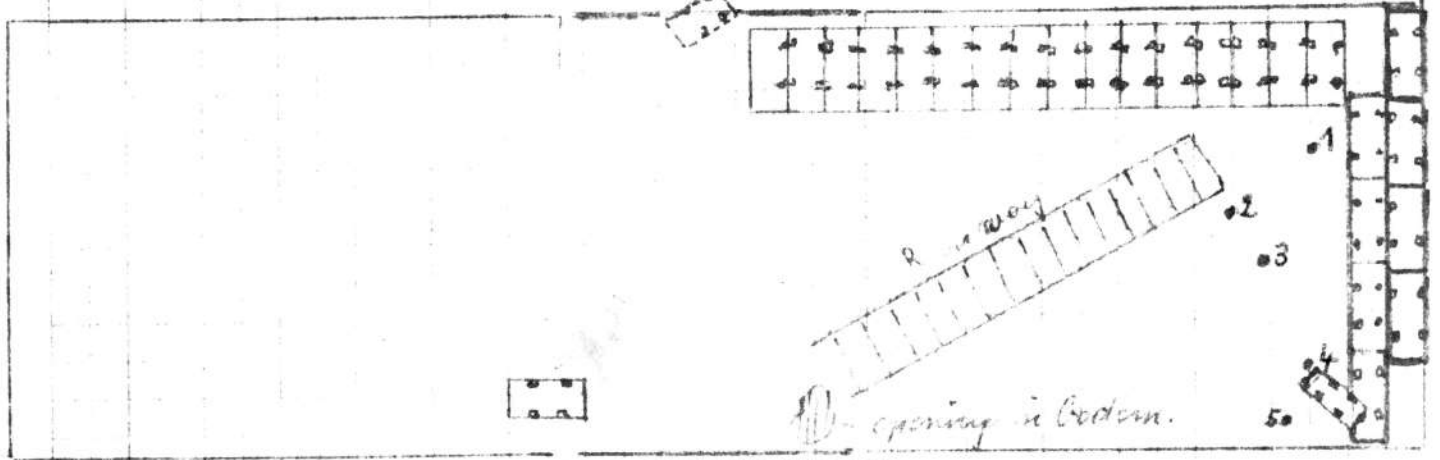

Schuifpoort wagon.

4 projectielen uit list geschoten.

list met open deksel onder wagon.

Niveau verschil  
Rampen - Wagon -  
Wagon - 25 cm. hoger.

Hoogte van ramp 11.5 cm.

- 1 ADC. Dandooven H.
- 2 LNW Haddeloy H.
- 3 Kpl. Horelbeke H.
- 4 sdt. Scholbaer H.
- 5 1'EGT Lelic R.
- 6 Kpl. Van Daell w.
7. Kpl. Von der Leijde H.